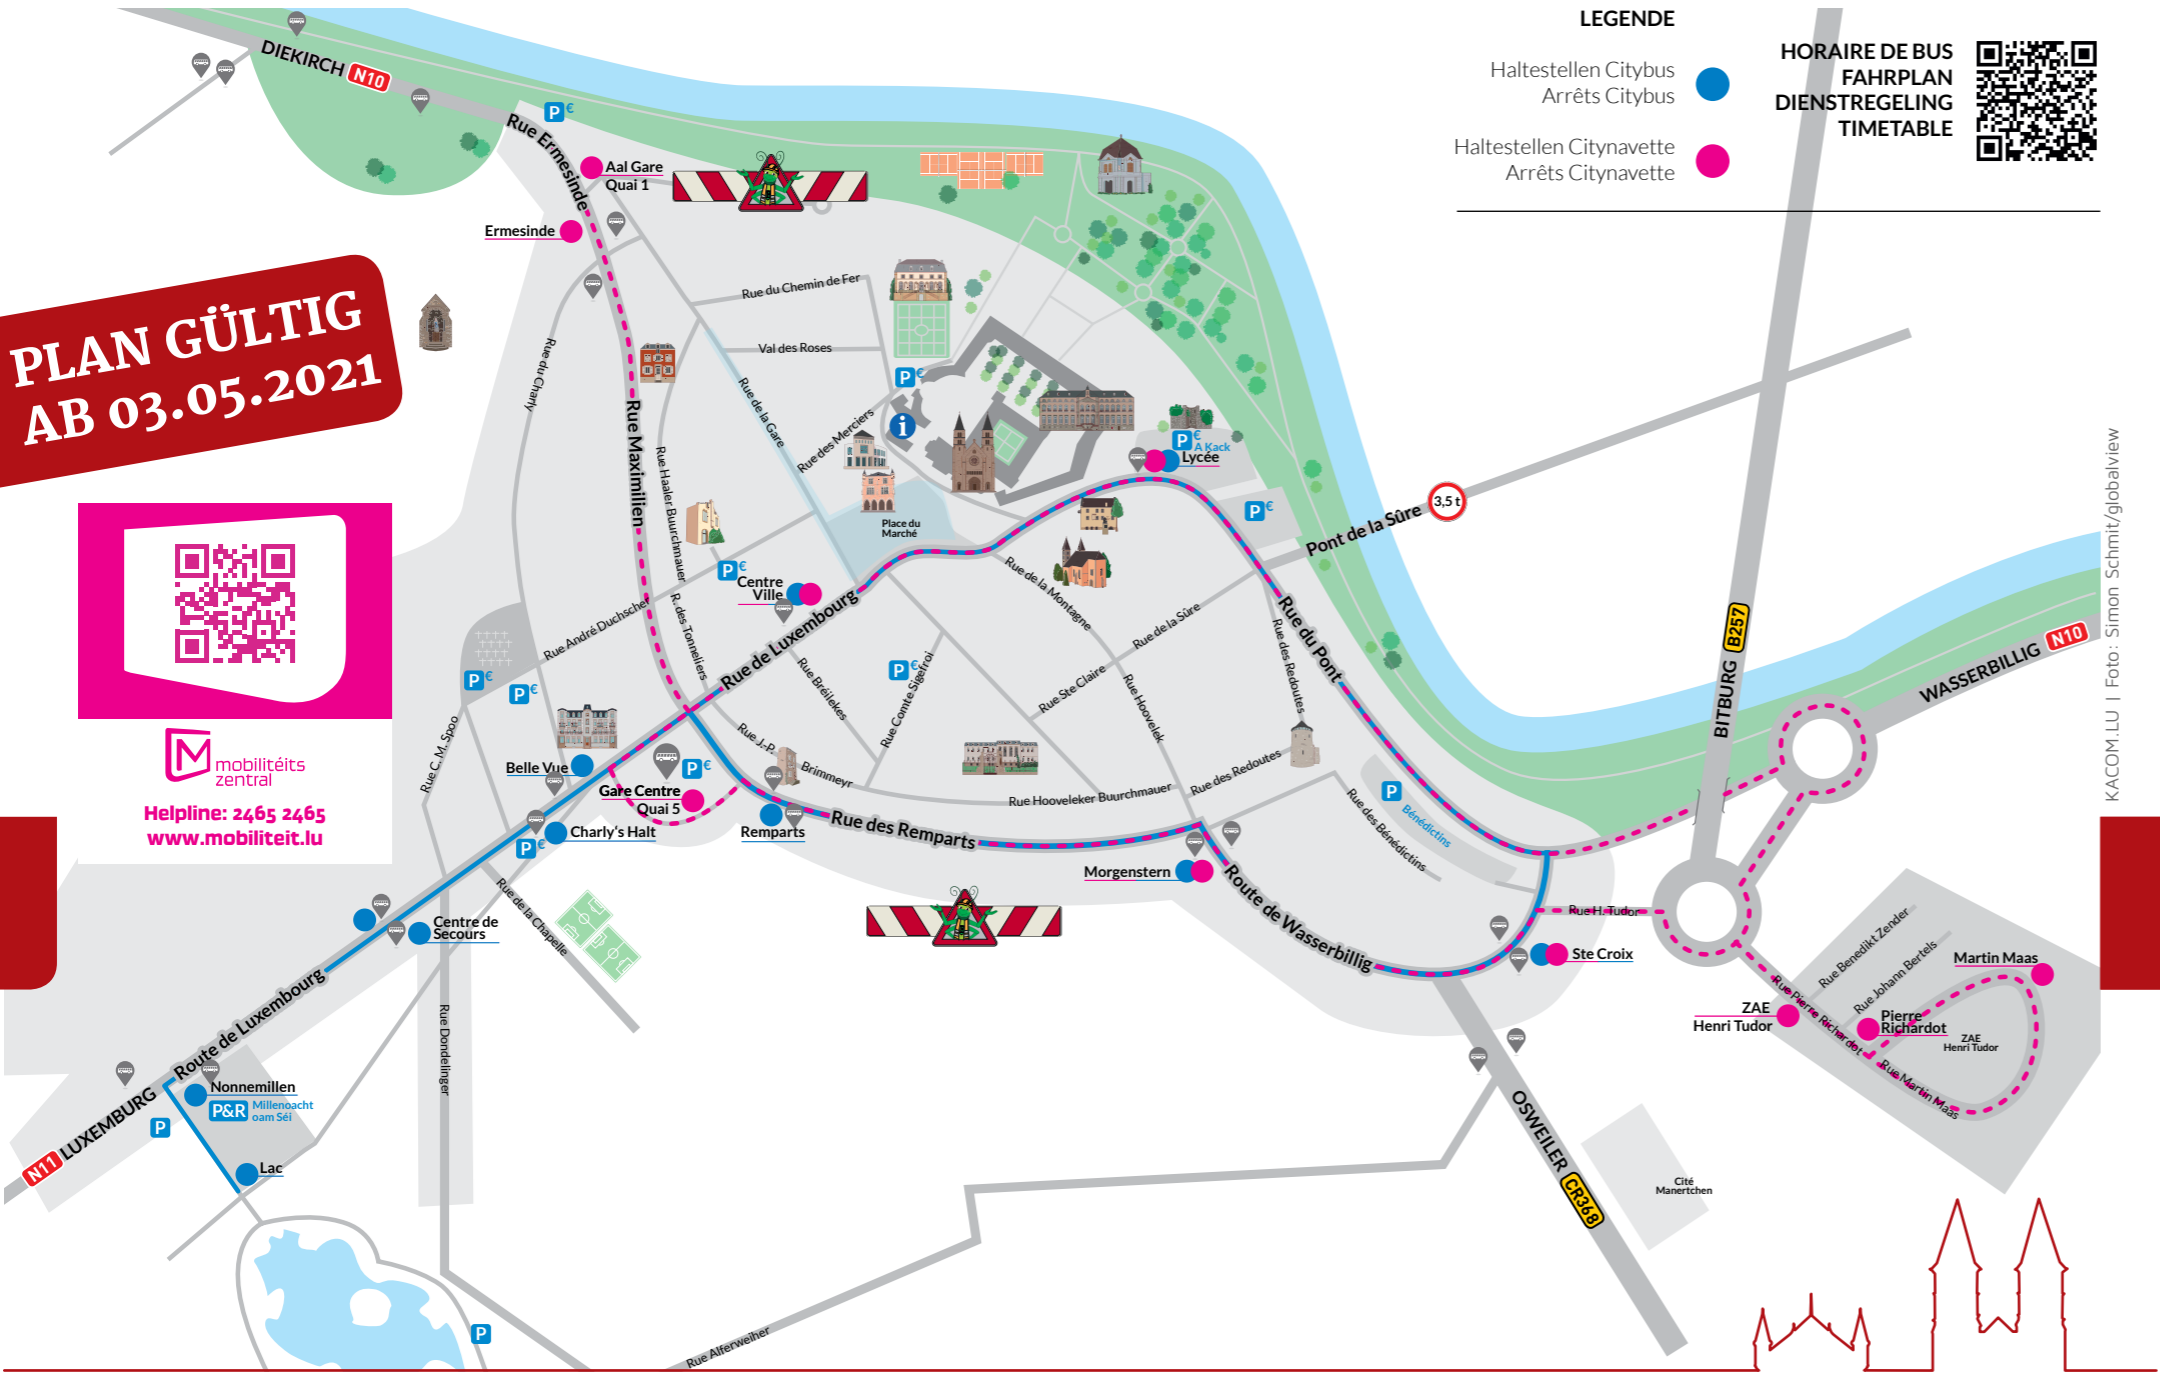

**PLAN GÜLTIG
AB 03.05.2021**

M mobilitéits zentral
Helpline: 2465 2465
www.mobiliteit.lu